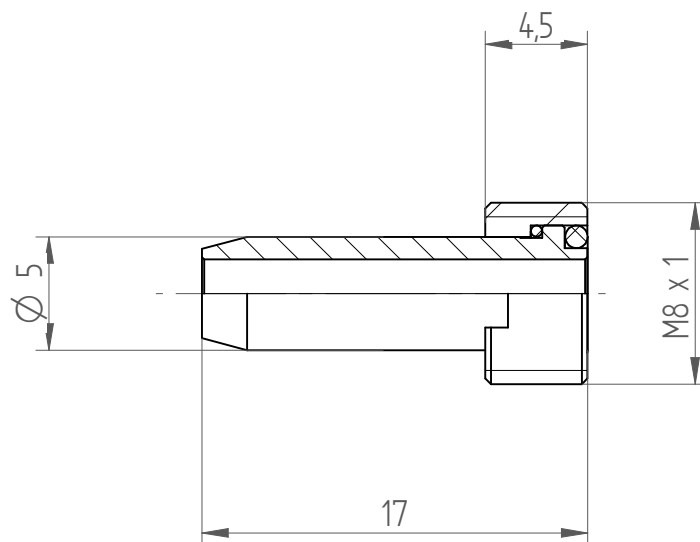

Swiss
Precision
Tools

REGO-FIX®

REGO-FIX AG
Obermattweg 60
4456 Tenniken / Switzerland

Phone +41 61 976 14 66
Fax +41 61 976 14 14
www.rego-fix.com

This is a non-controlled copy. All information given herein is subject to change without notice

The information given herein has been carefully checked and is believed to be correct. REGO-FIX, however, assumes no responsibility or liability for any errors, inaccuracies or omissions that may appear in this drawing

This document is subject to copyright laws. No part of this document may be reproduced or transmitted in any form or any means, electronic or mechanic, for any purpose, without the express written permission of REGO-FIX

Type : KSR 25
Part No. : 721125000
Date : 03.02.2015
Scale : 3:1